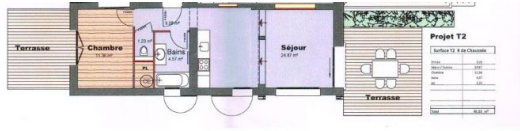

280 000 €

45 m²

2 pièces

Saint-Gervais-les-Bains

Type d'appartement	T2
Surface	45.00 m ²
Pièces	2
Chambres	1
Salle de bains	1
WC	1
État général	Neuf
Chauffage	Electrique Individuel
Cuisine	Aménagée
Vue	Montagne
Stationnement ext.	1
Ascenseur	Non

Référence 1279 Rare !

2 pièces de 45 m² entièrement neuf dans un chalet.

Terrasse face au massif du Mont-Blanc, séjour avec cuisine ouverte, salle de bain, wc séparé, chambre avec terrasse. place de parking couvert